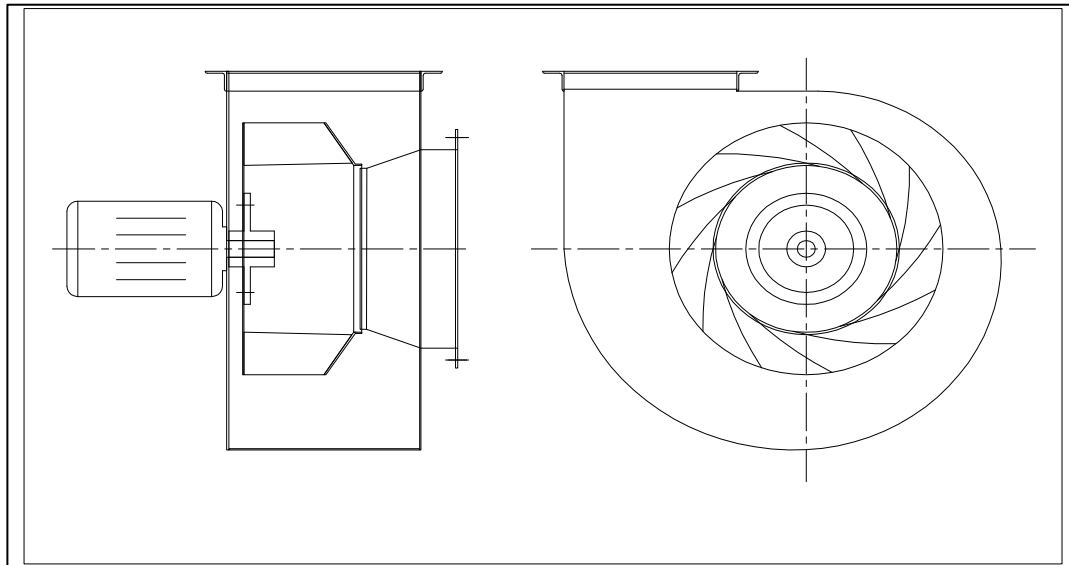

EMINENT SYSTEMS

J – 49, "S" Block,
M.I.D.C. Bhosari, Pune – 411026.
Tel: 9881400330, 9881095330
E-mail: info@eminentblowers.com
Website: www.eminentblowers.com
Contact Person: Nikhil Abhyankar

DIRECT DRIVE - STANDARD "EMINENT MAKE" BLOWER CATALOGUE						
Model No	Volume Flow		Static Pressure		Fan Speed	Motor Rating
	cfm	m3ph	in. of wc	mm of wc	rpm	HP
1025	1250	2124	40	1016	2850	12.5
1030	1500	2549	40	1016	2850	15
1035	2000	3398	40	1016	2850	20
1040	2500	4248	40	1016	2850	25
1045	3050	5183	40	1016	2850	30
1050	900	1529	44	1118	2850	10
1055	1150	1954	44	1118	2850	12.5
1060	1250	2124	44	1118	2850	15
1065	1700	2889	44	1118	2850	20
1070	2300	3908	44	1118	2850	25
1075	2800	4758	44	1118	2850	30
1080	850	1444	48	1219	2850	10
1085	1050	1784	48	1219	2850	12.5
1090	1250	2124	48	1219	2850	15
1095	1700	2889	48	1219	2850	20
1100	2100	3568	48	1219	2850	25
1105	2500	4248	48	1219	2850	30

DIRECT DRIVE MOUNTING TYPES

FLANGE MOUNTED BLOWER